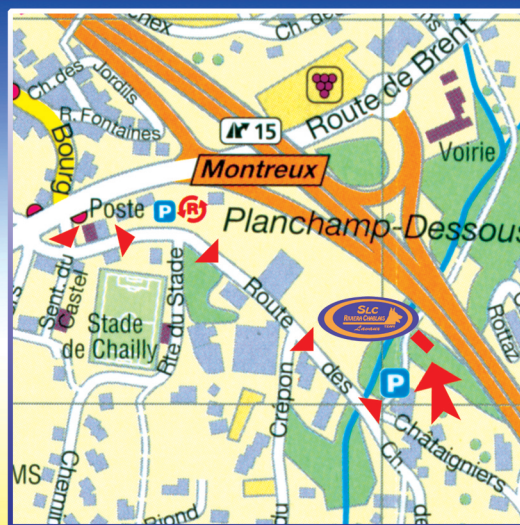

Alors rejoignez nous!

Club house SLCRC & Terrains
Ch. des Châtagniers - ZI de la Foge
1816 Chailly/Montreux

Pour nous contacter

Cours obligatoires

☎ 079 407 17 12

Le club Le suivi

☎ 079 319 72 77

Notre société est affiliée
à une fédération reconnue
de clubs pour chiens de toutes races,
avec ou sans pedigree.